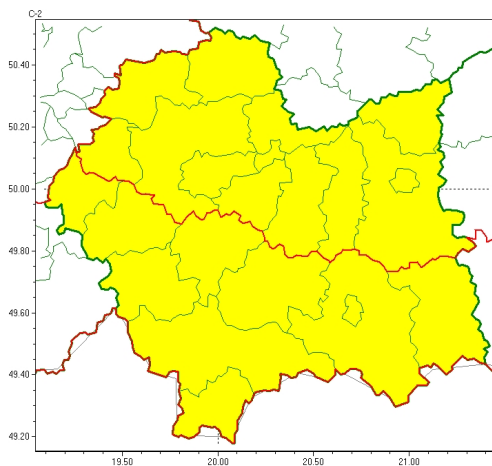

## WOJEWÓDZTWO MAŁOPOLSKIE OSTRZEŻENIA METEOROLOGICZNE ZBIORCZO NR 46 WYKAZ OBOWIĄZUJĄCYCH OSTRZEŻEŃ o godz. 11:47 dnia 06.02.2025

Zjawisko/Stopień zagrożenia	Oblodzenie/1
Obszar (w nawiasie numer ostrzeżenia dla powiatu)	powiaty: bocheński(21), brzeski(19), chrzanowski(23), dąbrowski(20), krakowski(23), Kraków(23), miechowski(23), olkuski(22), proszowicki(23), tarnowski(19), Tarnów(19), wielicki(22)
Ważność	od godz. 23:00 dnia 06.02.2025 do godz. 09:00 dnia 07.02.2025
Prawdopodobieństwo	70%
Przebieg	Prognozuje się zamarzanie mokrej nawierzchni dróg i chodników po opadach deszczu ze śniegiem i mokrego śniegu powodujące ich oblodzenie. Temperatura minimalna od -4°C do -1°C, temperatura minimalna przy gruncie od -5°C do -2°C.
SMS	IMGW-PIB OSTRZEGA: OBLODZENIE/1 małopolskie (12 powiatów) od 23:00/06.02 do 09:00/07.02.2025 temp. min. od -4st. do -1st., przy gruncie do -5st., ślisko. Dotyczy powiatów: bocheński, brzeski, chrzanowski, dąbrowski, krakowski, Kraków, miechowski, olkuski, proszowicki, tarnowski, Tarnów i wielicki.
RSO	Woj. małopolskie (12 powiatów), IMGW-PIB wydał ostrzeżenie pierwszego stopnia o oblodzeniu
Uwagi	Brak.
Zjawisko/Stopień zagrożenia	Oblodzenie/1
Obszar (w nawiasie numer ostrzeżenia dla powiatu)	powiaty: gorlicki(21), limanowski(20), myślenicki(21), nowosądecki(21), nowotarski(26), Nowy Sącz(20), oświęcimski(23), suski(22), tatrzański(21), wadowicki(23)
Ważność	od godz. 19:00 dnia 06.02.2025 do godz. 09:00 dnia 07.02.2025