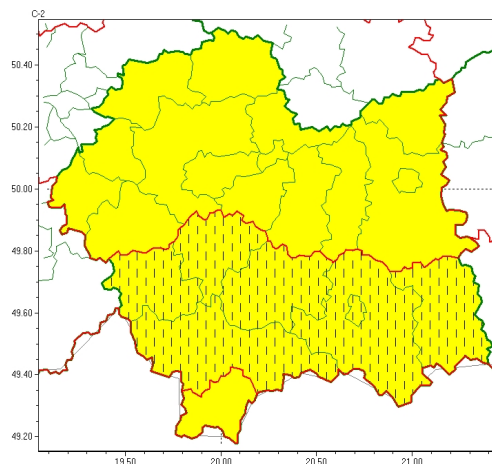

### Zasięg ostrzeżeń w województwie

Oblodzenie  
2024-12-10 23:00

Opady marznące  
2024-12-10 23:00

## WOJEWÓDZTWO MAŁOPOLSKIE OSTRZEŻENIA METEOROLOGICZNE ZBIORCZO NR 432 WYKAZ OBOWIĄZUJĄCYCH OSTRZEŻEŃ o godz. 23:00 dnia 10.12.2024

Zjawisko/Stopień zagrożenia	Opady marznące/1 ZMIANA
Obszar (w nawiasie numer ostrzeżenia dla powiatu)	powiaty: gorlicki(178), limanowski(170), myślenicki(155), nowosądecki(191), nowotarski(197), Nowy Sącz(172), suski(173)
Ważność	od godz. 22:51 dnia 10.12.2024 do godz. 12:00 dnia 11.12.2024
Prawdopodobieństwo	80%
Przebieg	Występują i dalej prognozowane są słabe opady marznącej mżawki powodujące gołoledź.
SMS	IMGW-PIB OSTRZEGA: MARZNAĆEOPADY/1 małopolskie (7 powiatów) od 22:51/10.12 do 12:00/11.12.2024 marznące opady, drogi śliskie. Dotyczy powiatów: gorlicki, limanowski, myślenicki, nowosądecki, nowotarski, Nowy Sącz i suski.
RSO	Woj. małopolskie (7 powiatów), IMGW-PIB wydał ostrzeżenie pierwszego stopnia o opadach marznących
Uwagi	Zmiana dotyczy wydłużenia ważności.
Zjawisko/Stopień zagrożenia	Oblodzenie/1
Obszar (w nawiasie numer ostrzeżenia dla powiatu)	powiaty: bocheński(141), brzeski(144), chrzanowski(139), dąbrowski(146), krakowski(141), Kraków(142), miechowski(136), olkuski(136), oświęcimski(148), proszowicki(138), tarnowski(145), Tarnów(143), wadowicki(160), wielicki(143)
Ważność	od godz. 22:00 dnia 10.12.2024 do godz. 06:00 dnia 11.12.2024
Prawdopodobieństwo	75%