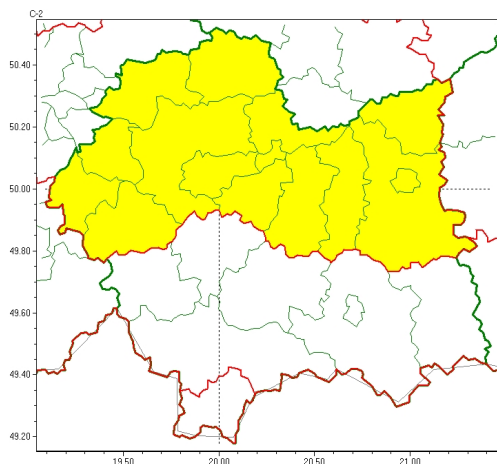

### Zasięg ostrzeżeń w województwie

Oblodzenie  
2024-12-10 23:00

Opady marznące  
2024-12-10 23:00

## WOJEWÓDZTWO MAŁOPOLSKIE OSTRZEŻENIA METEOROLOGICZNE ZBIORCZO NR 432 WYKAZ OBOWIĄZUJĄCYCH OSTRZEŻEŃ o godz. 23:00 dnia 10.12.2024

Zjawisko/Stopień zagrożenia	Opady marznące/1 ZMIANA
Obszar (w nawiasie numer ostrzeżenia dla powiatu)	powiaty: gorlicki(178), limanowski(170), myślenicki(155), nowosądecki(191), nowotarski(197), Nowy Sącz(172), suski(173)
Ważność	od godz. 22:51 dnia 10.12.2024 do godz. 12:00 dnia 11.12.2024
Prawdopodobieństwo	80%
Przebieg	Występują i dalej prognozowane są słabe opady marznącej mżawki powodujące gołoledź.
SMS	IMGW-PIB OSTRZEGA: MARZNAĆEOPADY/1 małopolskie (7 powiatów) od 22:51/10.12 do 12:00/11.12.2024 marznące opady, drogi śliskie. Dotyczy powiatów: gorlicki, limanowski, myślenicki, nowosądecki, nowotarski, Nowy Sącz i suski.
RSO	Woj. małopolskie (7 powiatów), IMGW-PIB wydał ostrzeżenie pierwszego stopnia o opadach marznących
Uwagi	Zmiana dotyczy wydłużenia ważności.
Zjawisko/Stopień zagrożenia	Oblodzenie/1
Obszar (w nawiasie numer ostrzeżenia dla powiatu)	powiaty: bocheński(141), brzeski(144), chrzanowski(139), dąbrowski(146), krakowski(141), Kraków(142), miechowski(136), olkuski(136), oświęcimski(148), proszowicki(138), tarnowski(145), Tarnów(143), wadowicki(160), wielicki(143)
Ważność	od godz. 22:00 dnia 10.12.2024 do godz. 06:00 dnia 11.12.2024
Prawdopodobieństwo	75%