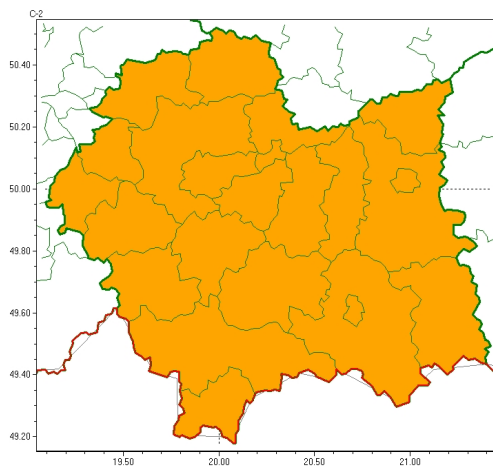

Zasięg ostrzeżeń w województwie

Burze
2024-05-29 05:13

WOJEWÓDZTWO MAŁOPOLSKIE **OSTRZEŻENIA METEOROLOGICZNE ZBIORCZO NR 143** **WYKAZ OBIĘTOŚCI CYCH OSTRZEŻEŃ** **o godz. 05:13 dnia 29.05.2024**

Zjawisko/Stopień zagrożenia	Burze/2
Obszar (w nawiasie numer ostrzeżenia dla powiatu)	powiaty: bocheński(51), brzeski(50), chrzanowski(53), dąbrowski(54), gorlicki(70), krakowski(53), Kraków(54), limanowski(69), miechowski(54), mylenicki(63), nowosdecki(79), nowotarski(83), Nowy Sącz(63), olkuski(53), olwimski(57), proszowicki(53), suski(72), tarnowski(50), Tarnów(50), tarnowski(86), wadowicki(65), wielicki(54)
Ważność	od godz. 12:00 dnia 29.05.2024 do godz. 22:00 dnia 29.05.2024
Prawdopodobieństwo	80%
Przebieg	Prognozowane są burze, którym miejscami będą towarzyszyć bardzo silne opady deszczu od 30 mm do 40 mm, oraz porywy wiatru lokalnie do 90 km/h. Lokalnie grad.
SMS	IMGW-PIB OSTRZEŻENIA: BURZE/2 małopolskie (wszystkie powiaty) od 12:00/29.05 do 22:00/29.05.2024 deszcz 40 mm, porywy 90 km/h, grad. Dotyczy powiatów: wszystkie powiaty.
RSO	Woj. małopolskie (wszystkie powiaty), IMGW-PIB wydał ostrzeżenie drugiego stopnia o burzach
Uwagi	Brak.