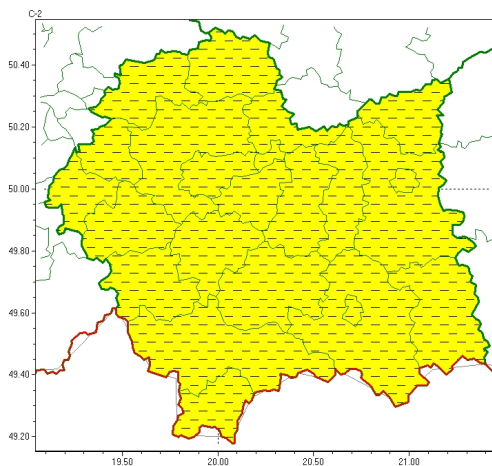

Zasięg ostrzeżeń w województwie

Burze
2024-06-07 06:06

WOJEWÓDZTWO MAŁOPOLSKIE
OSTRZEŻENIA METEOROLOGICZNE ZBIORCZO NR 163
WYKAZ OBSZARÓW ZJAWIŁYCH OSTRZEŻENIOM
o godz. 06:06 dnia 07.06.2024

Zjawisko/Stopień zagrożenia	Burze/1 ODWOŁANIE
Obszar (w nawiasie numer ostrzeżenia dla powiatu)	powiaty: gorlicki(77), nowosdecki(86), nowotarski(90), Nowy Sącz(70), tatrzański(93)
Czas odwołania	godz. 06:05 dnia 07.06.2024
Przyczyna	Zjawisko zakończyło się
SMS	IMGW-PIB INFORMUJE: BURZE/- małopolskie (5 powiatów) 06:05/07.06.2024 ZJAWISKO ZAKOŃCZYŁO SIĘ. Dotyczy powiatów: gorlicki, nowosdecki, nowotarski, Nowy Sącz i tatrzański.
RSO	Woj. małopolskie (5 powiatów), IMGW-PIB odwołał ostrzeżenie pierwszego stopnia o burzach
Uwagi	Brak.
Zjawisko/Stopień zagrożenia	Burze/2 ODWOŁANIE
Obszar (w nawiasie numer ostrzeżenia dla powiatu)	powiaty: bocheński(58), brzeski(57), chrzanowski(60), dąbrowski(61), krakowski(60), Kraków(61), limanowski(76), miechowski(61), mylenicki(70), olkuski(60), oświęcimski(64), proszowicki(60), suski(79), tarnowski(57), Tarnów(57), wadowicki(72), wielicki(61)
Czas odwołania	godz. 06:05 dnia 07.06.2024
Przyczyna	Zjawisko zakończyło się
SMS	IMGW-PIB INFORMUJE: BURZE/- małopolskie (17 powiatów) 06:05/07.06.2024 ZJAWISKO ZAKOŃCZYŁO SIĘ. Dotyczy powiatów: bocheński, brzeski, chrzanowski, dąbrowski, krakowski, Kraków, limanowski, miechowski, mylenicki, olkuski, oświęcimski, proszowicki, suski, tarnowski, Tarnów, wadowicki i wielicki.