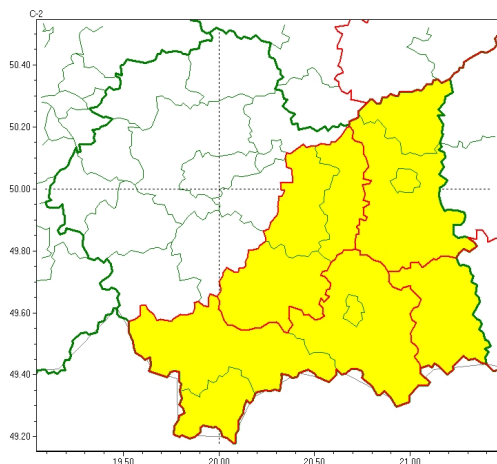

Zasięg ostrzeżeń w województwie

Burze
2024-07-17 06:11

Upał
2024-07-17 06:11

WOJEWÓDZTWO MAŁOPOLSKIE OSTRZEŻENIA METEOROLOGICZNE ZBIORCZO NR 252 WYKAZ OBOWIĄZUJĄCYCH OSTRZEŻEŃ o godz. 06:11 dnia 17.07.2024

Zjawisko/Stopień zagrożenia	Burze/1
Obszar (w nawiasie numer ostrzeżenia dla powiatu)	powiaty: gorlicki(108), nowosdecki(119), nowotarski(123), Nowy Sącz(103), tatrzański(124)
Ważność	od godz. 14:00 dnia 17.07.2024 do godz. 20:00 dnia 17.07.2024
Prawdopodobieństwo	70%
Przebieg	Prognozowane są burze, którym miejscami będą towarzyszyć opady deszczu od 20 mm do 30 mm oraz porywy wiatru do 80 km/h. Lokalnie grad.
SMS	IMGW-PIB OSTRZEŻENIA: BURZE/1 małopolskie (5 powiatów) od 14:00/17.07 do 20:00/17.07.2024 deszcz 30 mm, porywy 80 km/h, grad. Dotyczy powiatów: gorlicki, nowosdecki, nowotarski, Nowy Sącz i tatrzański.
RSO	Woj. małopolskie (5 powiatów), IMGW-PIB wydał ostrzeżenie pierwszego stopnia o burzach
Uwagi	Brak.
Zjawisko/Stopień zagrożenia	Burze/1
Obszar (w nawiasie numer ostrzeżenia dla powiatu)	powiaty: bocheński(86), brzeski(88), dąbrowski(89), gorlicki(107), limanowski(107), nowosdecki(118), nowotarski(122), Nowy Sącz(102), tarnowski(88), Tarnów(88), tatrzański(123)
Ważność	od godz. 00:00 dnia 17.07.2024 do godz. 09:00 dnia 17.07.2024
Prawdopodobieństwo	80%