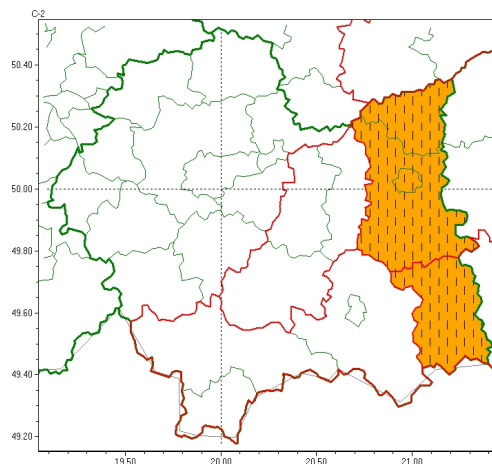

Zasięg ostrzeżeń w województwie

Burze
2024-07-17 06:11

Upał
2024-07-17 06:11

WOJEWÓDZTWO MAŁOPOLSKIE OSTRZEŻENIA METEOROLOGICZNE ZBIORCZO NR 252 WYKAZ OBOWIĄZUJĄCYCH OSTRZEŻEŃ o godz. 06:11 dnia 17.07.2024

Zjawisko/Stopień zagrożenia	Burze/1
Obszar (w nawiasie numer ostrzeżenia dla powiatu)	powiaty: gorlicki(108), nowosdecki(119), nowotarski(123), Nowy Sącz(103), tatrzański(124)
Ważność	od godz. 14:00 dnia 17.07.2024 do godz. 20:00 dnia 17.07.2024
Prawdopodobieństwo	70%
Przebieg	Prognozowane są burze, którym miejscami będą towarzyszyć opady deszczu od 20 mm do 30 mm oraz porywy wiatru do 80 km/h. Lokalnie grad.
SMS	IMGW-PIB OSTRZEŻENIA: BURZE/1 małopolskie (5 powiatów) od 14:00/17.07 do 20:00/17.07.2024 deszcz 30 mm, porywy 80 km/h, grad. Dotyczy powiatów: gorlicki, nowosdecki, nowotarski, Nowy Sącz i tatrzański.
RSO	Woj. małopolskie (5 powiatów), IMGW-PIB wydał ostrzeżenie pierwszego stopnia o burzach
Uwagi	Brak.
Zjawisko/Stopień zagrożenia	Burze/1
Obszar (w nawiasie numer ostrzeżenia dla powiatu)	powiaty: bocheński(86), brzeski(88), dąbrowski(89), gorlicki(107), limanowski(107), nowosdecki(118), nowotarski(122), Nowy Sącz(102), tarnowski(88), Tarnów(88), tatrzański(123)
Ważność	od godz. 00:00 dnia 17.07.2024 do godz. 09:00 dnia 17.07.2024
Prawdopodobieństwo	80%