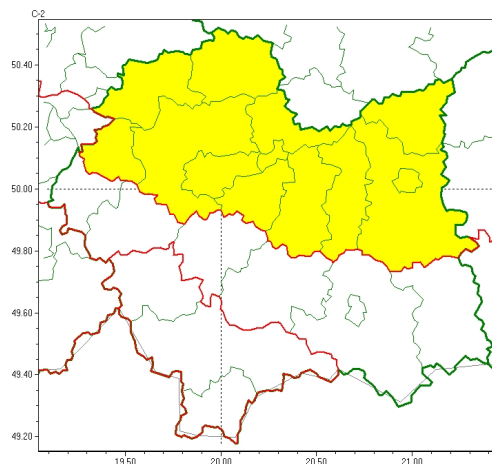

Zasięg ostrzeżeń w województwie

Intensywne opady śniegu
2023-01-30 21:22

Oblodzenie
2023-01-30 21:22

WOJEWÓDZTWO MAŁOPOLSKIE
OSTRZEŻENIA METEOROLOGICZNE ZBIORCZO NR 28
WYKAZ OBLÓDZENIA I INTENSYWNYCH OPADÓW ŚNIEGU
o godz. 21:22 dnia 30.01.2023

Prawdopodobieństwo	80%
Przebieg	Prognozowane są opady śniegu powodujące przyrost pokrywy śnieżnej od 8 cm do 12 cm.
SMS	IMGW-PIB OSTRZEGA: NIEG/1 małopolskie (3 powiaty) od 18:00/30.01 do 06:00/31.01.2023 przyrost pokrywy do 12 cm. Dotyczy powiatów: nowotarski, suski i tatrzański.
RSO	Woj. małopolskie (3 powiaty), IMGW-PIB wydał ostrzeżenie pierwszego stopnia o intensywnych opadach śniegu
Uwagi	Brak.
<p>Opracowanie niniejsze i jego format, jako przedmiot prawa autorskiego podlega ochronie prawnej, zgodnie z przepisami ustawy z dnia 4 lutego 1994r o prawie autorskim i prawach pokrewnych (dz. U. z 2006 r. Nr 90, poz. 631 z późn. zm.). Wszelkie dalsze udostępnianie, rozpowszechnianie (przedruk, kopiowanie, wiadomości sms) jest dozwolone wyłącznie w formie dosłownej z bezwzględnym wskazaniem źródła informacji tj. IMGW-PIB.</p>	