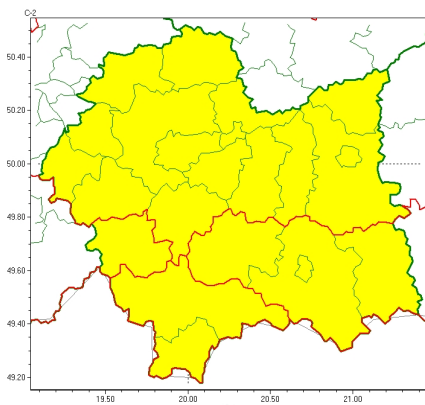

Zasięg ostrzeżeń w województwie

Intensywne opady śniegu
2023-04-02 11:53

Oblodzenie
2023-04-02 11:53

Przymrozki
2023-04-02 11:53

WOJEWÓDZTWO MAŁOPOLSKIE OSTRZEŃNIA METEOROLOGICZNE ZBIORCZO NR 86 WYKAZ OBOWIĄZUJĄCYCH CYCHOSTRZEŃ o godz. 11:53 dnia 02.04.2023

Zjawisko/Stopień zagrożenia	Przymrozki/1
Obszar (w nawiasie numer ostrzeżenia dla powiatu)	powiaty: bocheński(32), brzeski(32), chrzanowski(30), dąbrowski(32), krakowski(32), Kraków(31), miechowski(33), mylenicki(30), olkuski(31), oświęcimski(30), proszowicki(32), tarnowski(33), Tarnów(32), wadowicki(34), wielicki(30)
Ważność	od godz. 02:00 dnia 03.04.2023 do godz. 09:00 dnia 03.04.2023
Prawdopodobieństwo	80%
Przebieg	Prognozowany jest spadek temperatury powietrza do około -2°C, przy gruncie do -4°C.
SMS	IMGW-PIB OSTRZEGA: PRZYMROZKI/1 małopolskie (15 powiatów) od 02:00/03.04 do 09:00/03.04.2023 temp. min -2st., przy gruncie -4st. Dotyczy powiatów: bocheński, brzeski, chrzanowski, dąbrowski, krakowski, Kraków, miechowski, mylenicki, olkuski, oświęcimski, proszowicki, tarnowski, Tarnów, wadowicki i wielicki.
RSO	Woj. małopolskie (15 powiatów), IMGW-PIB wydał ostrzeżenie pierwszego stopnia o przymrozkach
Uwagi	Ostrzeżenie o przymrozkach będzie kontynuowane w kolejnych dobach a do rano 5.04 lub czwartku 6.04 rano.
Zjawisko/Stopień zagrożenia	Oblodzenie/1
Obszar (w nawiasie numer ostrzeżenia dla powiatu)	powiaty: bocheński(31), brzeski(31), chrzanowski(29), dąbrowski(31), krakowski(31), Kraków(30), miechowski(32), mylenicki(29), olkuski(30), oświęcimski(29), proszowicki(31), tarnowski(32), Tarnów(31), wadowicki(33), wielicki(29)
Ważność	od godz. 01:00 dnia 03.04.2023 do godz. 09:00 dnia 03.04.2023
Prawdopodobieństwo	80%