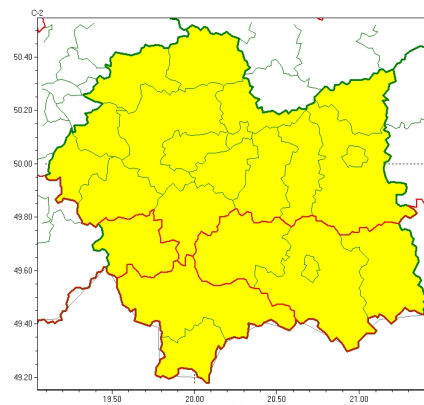

Zasięg ostrzeżeń w województwie

Intensywne opady śniegu
2023-04-02 11:53

Oblodzenie
2023-04-02 11:53

Przymrozki
2023-04-02 11:53

WOJEWÓDZTWO MAŁOPOLSKIE OSTRZEŃNIA METEOROLOGICZNE ZBIORCZO NR 86 WYKAZ OBOWIĄZUJĄCYCH CYCHOSTRZEŃ o godz. 11:53 dnia 02.04.2023

Zjawisko/Stopień zagrożenia	Przymrozki/1
Obszar (w nawiasie numer ostrzeżenia dla powiatu)	powiaty: bocheński(32), brzeski(32), chrzanowski(30), dąbrowski(32), krakowski(32), Kraków(31), miechowski(33), mylenicki(30), olkuski(31), oświęcimski(30), proszowicki(32), tarnowski(33), Tarnów(32), wadowicki(34), wielicki(30)
Ważność	od godz. 02:00 dnia 03.04.2023 do godz. 09:00 dnia 03.04.2023
Prawdopodobieństwo	80%
Przebieg	Prognozowany jest spadek temperatury powietrza do około -2°C, przy gruncie do -4°C.
SMS	IMGW-PIB OSTRZEGA: PRZYMROZKI/1 małopolskie (15 powiatów) od 02:00/03.04 do 09:00/03.04.2023 temp. min -2st., przy gruncie -4st. Dotyczy powiatów: bocheński, brzeski, chrzanowski, dąbrowski, krakowski, Kraków, miechowski, mylenicki, olkuski, oświęcimski, proszowicki, tarnowski, Tarnów, wadowicki i wielicki.
RSO	Woj. małopolskie (15 powiatów), IMGW-PIB wydał ostrzeżenie pierwszego stopnia o przymrozkach
Uwagi	Ostrzeżenie o przymrozkach będzie kontynuowane w kolejnych dobach a do rano 5.04 lub czwartku 6.04 rano.
Zjawisko/Stopień zagrożenia	Oblodzenie/1
Obszar (w nawiasie numer ostrzeżenia dla powiatu)	powiaty: bocheński(31), brzeski(31), chrzanowski(29), dąbrowski(31), krakowski(31), Kraków(30), miechowski(32), mylenicki(29), olkuski(30), oświęcimski(29), proszowicki(31), tarnowski(32), Tarnów(31), wadowicki(33), wielicki(29)
Ważność	od godz. 01:00 dnia 03.04.2023 do godz. 09:00 dnia 03.04.2023
Prawdopodobieństwo	80%