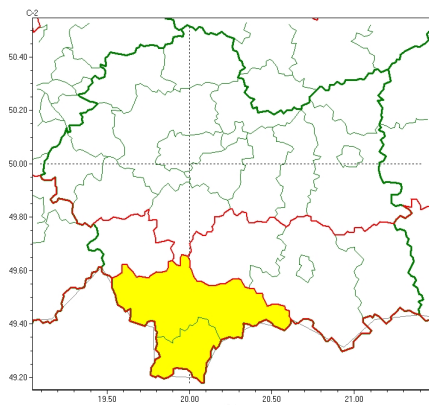

Zasięg ostrzeżeń w województwie

Intensywne opady śniegu
2023-04-02 11:53

Oblodzenie
2023-04-02 11:53

Przymrozki
2023-04-02 11:53

WOJEWÓDZTWO MAŁOPOLSKIE OSTRZEŃNIA METEOROLOGICZNE ZBIORCZO NR 86 WYKAZ OBOWIĄZUJĄCYCH CYCHOSTRZEŃ o godz. 11:53 dnia 02.04.2023

Zjawisko/Stopień zagrożenia	Przymrozki/1
Obszar (w nawiasie numer ostrzeżenia dla powiatu)	powiaty: bocheński(32), brzeski(32), chrzanowski(30), dąbrowski(32), krakowski(32), Kraków(31), miechowski(33), mylenicki(30), olkuski(31), oświęcimski(30), proszowicki(32), tarnowski(33), Tarnów(32), wadowicki(34), wielicki(30)
Ważność	od godz. 02:00 dnia 03.04.2023 do godz. 09:00 dnia 03.04.2023
Prawdopodobieństwo	80%
Przebieg	Prognozowany jest spadek temperatury powietrza do około -2°C, przy gruncie do -4°C.
SMS	IMGW-PIB OSTRZEGA: PRZYMROZKI/1 małopolskie (15 powiatów) od 02:00/03.04 do 09:00/03.04.2023 temp. min -2st., przy gruncie -4st. Dotyczy powiatów: bocheński, brzeski, chrzanowski, dąbrowski, krakowski, Kraków, miechowski, mylenicki, olkuski, oświęcimski, proszowicki, tarnowski, Tarnów, wadowicki i wielicki.
RSO	Woj. małopolskie (15 powiatów), IMGW-PIB wydał ostrzeżenie pierwszego stopnia o przymrozkach
Uwagi	Ostrzeżenie o przymrozkach będzie kontynuowane w kolejnych dobach a do rano 5.04 lub czwartku 6.04 rano.
Zjawisko/Stopień zagrożenia	Oblodzenie/1
Obszar (w nawiasie numer ostrzeżenia dla powiatu)	powiaty: bocheński(31), brzeski(31), chrzanowski(29), dąbrowski(31), krakowski(31), Kraków(30), miechowski(32), mylenicki(29), olkuski(30), oświęcimski(29), proszowicki(31), tarnowski(32), Tarnów(31), wadowicki(33), wielicki(29)
Ważność	od godz. 01:00 dnia 03.04.2023 do godz. 09:00 dnia 03.04.2023
Prawdopodobieństwo	80%