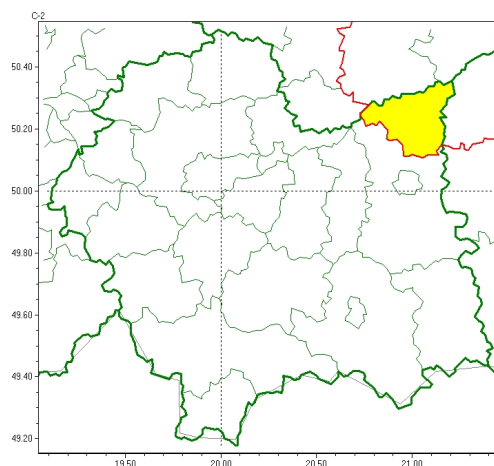

Zasięg ostrzeżeń w województwie

Gęsta mgła
2022-10-30 12:45

WOJEWÓDZTWO MAŁOPOLSKIE
OSTRZEŻENIA METEOROLOGICZNE ZBIORCZO NR 230
WYKAZ OBOWIĄZUJĄCYCH OSTRZEŻEŃ
o godz. 12:45 dnia 30.10.2022

Zjawisko/Stopień zagrożenia	Gęsta mgła/1
Obszar (w nawiasie numer ostrzeżenia dla powiatu)	powiaty: dąbrowski(88)
Ważność	od godz. 22:00 dnia 30.10.2022 do godz. 10:00 dnia 31.10.2022
Prawdopodobieństwo	85%
Przebieg	Miejscami prognozuje się gęste mgły ograniczające widzialność od 100 m do 200 m, lokalnie około 50 m.
SMS	IMGW-PIB OSTRZEGA: MGLA/1 małopolskie (1 powiat) od 22:00/30.10 do 10:00/31.10.2022 widzialność od 50 m do 200 m. Dotyczy powiatów: dąbrowski.
RSO	Woj. małopolskie (1 powiat), IMGW-PIB wydał ostrzeżenie pierwszego stopnia o silnych mgłach
Uwagi	Brak.