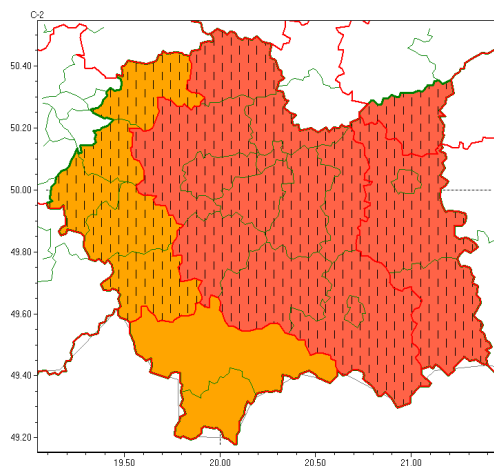

Zasięg ostrzeżeń w województwie

Burze z gradem
2022-06-29 05:59

Upał
2022-06-29 05:59

WOJEWÓDZTWO MAŁOPOLSKIE
OSTRZEŻENIA METEOROLOGICZNE ZBIORCZO NR 138
WYKAZ OBYWÓW ZUJACYCH OSTRZEŻENIE
o godz. 05:59 dnia 29.06.2022

Zjawisko/Stopień zagrożenia	Burze z gradem/1
Obszar (w nawiasie numer ostrzeżenia dla powiatu)	powiaty: bocheński(60), brzeski(60), chrzanowski(53), gorlicki(93), krakowski(56), Kraków(56), limanowski(79), miechowski(59), mylenicki(66), nowosdecki(96), nowotarski(94), Nowy Sącz(76), olkuski(58), olwimski(55), proszowicki(59), suski(85), tarnowski(60), Tarnów(60), tatrzański(91), wadowicki(63), wielicki(58)
Ważność	od godz. 14:00 dnia 29.06.2022 do godz. 22:00 dnia 29.06.2022
Prawdopodobieństwo	80%
Przebieg	Prognozowane są burze, którym miejscami będą towarzyszyły silne opady deszczu do 25 mm, lokalnie do 35 mm oraz porywy wiatru do 80 km/h. Miejscami grad.
SMS	IMGW-PIB OSTRZEŻENIE: BURZE Z GRADEM/1 małopolskie (21 powiatów) od 14:00/29.06 do 22:00/29.06.2022 deszcz 35 mm, grad, porywy 80 km/h. Dotyczy powiatów: bocheński, brzeski, chrzanowski, gorlicki, krakowski, Kraków, limanowski, miechowski, mylenicki, nowosdecki, nowotarski, Nowy Sącz, olkuski, olwimski, proszowicki, suski, tarnowski, Tarnów, tatrzański, wadowicki i wielicki.
RSO	Woj. małopolskie (21 powiatów), IMGW-PIB wydał ostrzeżenie pierwszego stopnia o burzach z gradem
Uwagi	Brak.
Zjawisko/Stopień zagrożenia	Upał/3 ZMIANA