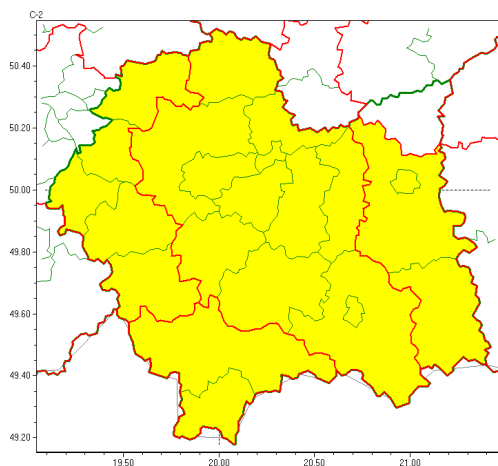

Zasięg ostrzeżeń w województwie

Burze z gradem
2022-06-29 05:59

Upał
2022-06-29 05:59

WOJEWÓDZTWO MAŁOPOLSKIE
OSTRZEŻENIA METEOROLOGICZNE ZBIORCZO NR 138
WYKAZ OBYWÓW ZUJACYCH OSTRZEŻENIE
o godz. 05:59 dnia 29.06.2022

Zjawisko/Stopień zagrożenia	Burze z gradem/1
Obszar (w nawiasie numer ostrzeżenia dla powiatu)	powiaty: bocheński(60), brzeski(60), chrzanowski(53), gorlicki(93), krakowski(56), Kraków(56), limanowski(79), miechowski(59), mylenicki(66), nowosdecki(96), nowotarski(94), Nowy Sącz(76), olkuski(58), olwimski(55), proszowicki(59), suski(85), tarnowski(60), Tarnów(60), tatrzański(91), wadowicki(63), wielicki(58)
Ważność	od godz. 14:00 dnia 29.06.2022 do godz. 22:00 dnia 29.06.2022
Prawdopodobieństwo	80%
Przebieg	Prognozowane są burze, którym miejscami będą towarzyszyły silne opady deszczu do 25 mm, lokalnie do 35 mm oraz porywy wiatru do 80 km/h. Miejscami grad.
SMS	IMGW-PIB OSTRZEŻENIE: BURZE Z GRADEM/1 małopolskie (21 powiatów) od 14:00/29.06 do 22:00/29.06.2022 deszcz 35 mm, grad, porywy 80 km/h. Dotyczy powiatów: bocheński, brzeski, chrzanowski, gorlicki, krakowski, Kraków, limanowski, miechowski, mylenicki, nowosdecki, nowotarski, Nowy Sącz, olkuski, olwimski, proszowicki, suski, tarnowski, Tarnów, tatrzański, wadowicki i wielicki.
RSO	Woj. małopolskie (21 powiatów), IMGW-PIB wydał ostrzeżenie pierwszego stopnia o burzach z gradem
Uwagi	Brak.
Zjawisko/Stopień zagrożenia	Upał/3 ZMIANA