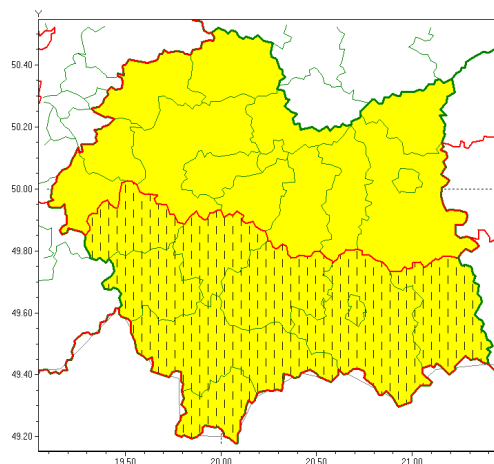

### Zasięg ostrzeżeń w województwie

Przymrozki  
2021-04-27 11:58

**WOJEWÓDZTWO MAŁOPOLSKIE**  
**OSTRZEŻENIA METEOROLOGICZNE ZBIORCZO NR 93**  
**WYKAZ OBSZARÓW ZUCIANYCH OSTRZEŻENIAMI**  
**o godz. 11:58 dnia 27.04.2021**

<b>Zjawisko/Stopień zagrożenia</b>	Przymrozki/1
<b>Obszar (w nawiasie numer ostrzeżenia dla powiatu)</b>	powiaty: bocheński(43), brzeski(41), chrzanowski(42), dąbrowski(42), krakowski(41), Kraków(41), miechowski(41), olkuski(43), oświęcimski(42), proszowicki(42), tarnowski(42), Tarnów(42), wielicki(41)
<b>Ważność</b>	od godz. 00:00 dnia 28.04.2021 do godz. 07:30 dnia 28.04.2021
<b>Prawdopodobieństwo</b>	80%
<b>Przebieg</b>	Na przeważającym obszarze prognozowany jest spadek temperatury powietrza do około -2°C, przy gruncie do -3°C.
<b>SMS</b>	IMGW-PIB OSTRZEŻENIA: PRZYMROZKI/1 małopolskie (13 powiatów) od 00:00/28.04 do 07:30/28.04.2021 temp. min -2 st., przy gruncie -3 st. Dotyczy powiatów: bocheński, brzeski, chrzanowski, dąbrowski, krakowski, Kraków, miechowski, olkuski, oświęcimski, proszowicki, tarnowski, Tarnów i wielicki.
<b>RSO</b>	Woj. małopolskie (13 powiatów), IMGW-PIB wydał ostrzeżenie pierwszego stopnia o przymrozkach
<b>Uwagi</b>	Brak.
<b>Zjawisko/Stopień zagrożenia</b>	Przymrozki/1 ZMIANA
<b>Obszar (w nawiasie numer ostrzeżenia dla powiatu)</b>	powiaty: gorlicki(57), limanowski(50), myślenicki(49), nowosądecki(59), nowotarski(61), Nowy Sącz(50), suski(54), tatrzański(62), wadowicki(47)