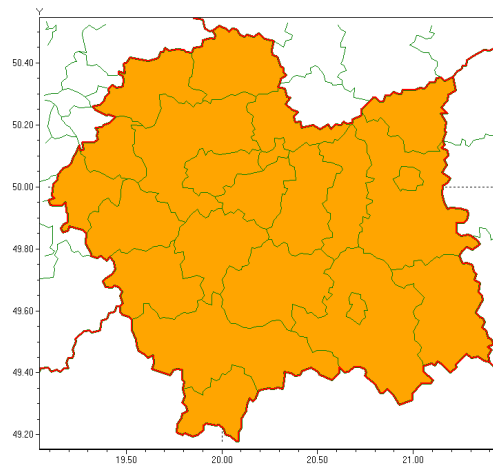

Zasięg ostrzeżeń w województwie

Burze z gradem
2019-06-21 07:49

WOJEWÓDZTWO MAŁOPOLSKIE
OSTRZEŻENIA METEOROLOGICZNE ZBIORCZO NR 117
WYKAZ OBOWIĄZUJĄCYCH OSTRZEŻEŃ
o godz. 07:49 dnia 21.06.2019

Zjawisko/Stopień zagrożenia	Burze z gradem/2
Obszar (w nawiasie numer ostrzeżenia dla powiatu)	powiaty: bocheński(39), brzeski(38), chrzanowski(39), dębowski(42), gorlicki(51), krakowski(38), Kraków(38), limanowski(44), miechowski(40), myślenicki(51), nowosądecki(57), nowotarski(64), Nowy Sącz(49), olkuski(39), olkusz(41), proszowicki(40), suski(58), tarnowski(43), Tarnów(39), tatrzański(58), wadowicki(46), wielicki(39)
Ważność	od godz. 10:00 dnia 21.06.2019 do godz. 03:00 dnia 22.06.2019
Prawdopodobieństwo	80%
Przebieg	Prognozuje się wystąpienie burz z opadami deszczu miejscami do 30 mm, lokalnie do 50 mm oraz porywami wiatru do 80 km/h. Miejscami grad.
SMS	IMGW-PIB OSTRZEŻEGA: BURZE Z GRADEM/2 małopolskie (wszystkie powiaty) od 10:00/21.06 do 03:00/22.06.2019 deszcz 50 mm, porywy 80 km/h. Dotyczy powiatów: wszystkie powiaty.
RSO	Woj. małopolskie, IMGW-PIB wydał ostrzeżenie drugiego stopnia o burzach z gradem
Uwagi	Brak.
Dyżurny synoptyk IMGW-PIB	Józef Warmuz