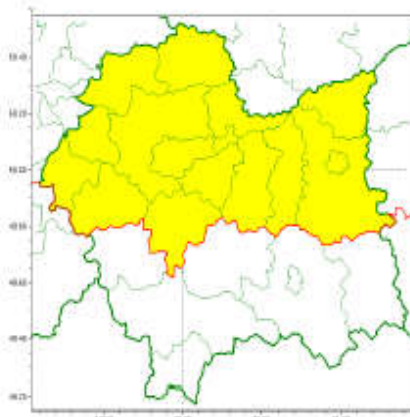

**WYDZIAŁ BEZPIECZEŃSTWA I ZARZĄDZANIA KRYZYSOWEGO  
WOJEWÓDZKIE CENTRUM ZARZĄDZANIA KRYZYSOWEGO**

WB-I.6331.3.43. 2018

Kraków, dnia 05 marca 2019 r.

wg rozdzielnika

Zasięg ostrzeżeń w województwie

Silny wiatr  
2019-03-05 11:34

**WOJEWÓDZTWO MAŁOPOLSKIE  
OSTRZEŻENIA METEOROLOGICZNE ZBIORCZO NR 48  
WYKAZ OBOWIĄZUJĄCYCH OSTRZEŻEŃ  
o godz. 11:34 dnia 05.03.2019**

Zjawisko/Stopień zagrożenia	Silny wiatr/1
Obszar (w nawiasie numer ostrzeżenia dla powiatu)	powiaty: bocheński(13), brzeski(13), chrzanowski(16), dąbrowski(15), krakowski(16), Kraków(16), miechowski(16), myślenicki(19), olkuski(16), oświęcimski(16), proszowicki(16), tamowski(15), Tamów(14), wadowicki(18), wielicki(15)
Ważność	od godz. 13:00 dnia 05.03.2019 do godz. 17:00 dnia 05.03.2019
Prawdopodobieństwo	70%
Przebieg	Przewiduje się wystąpienie silnego wiatru o średniej prędkości od 35 km/h do 45 km/h, w porywach miejscami od 70 km/h do 80 km/h z południowego zachodu i zachodu.
SMS	IMGW-PIB OSTRZEŻGA: WIATR/1 małopolskie (15 powiatów) od 13:00/05.03 do 17:00/05.03.2019 prędkość do 45 km/h, porywy do 80 km/h, W-SW. Dotyczy powiatów: bocheński, brzeski, chrzanowski, dąbrowski, krakowski, Kraków, miechowski, myślenicki, olkuski, oświęcimski, proszowicki, tamowski, Tamów, wadowicki i wielicki.
RSO	Woj. małopolskie (15 powiatów), IMGW-PIB wydał ostrzeżenie pierwszego stopnia o silnym wietrze
Uwagi	Brak.
Dyżurny synoptyk IMGW-PIB	Tomasz Knopik