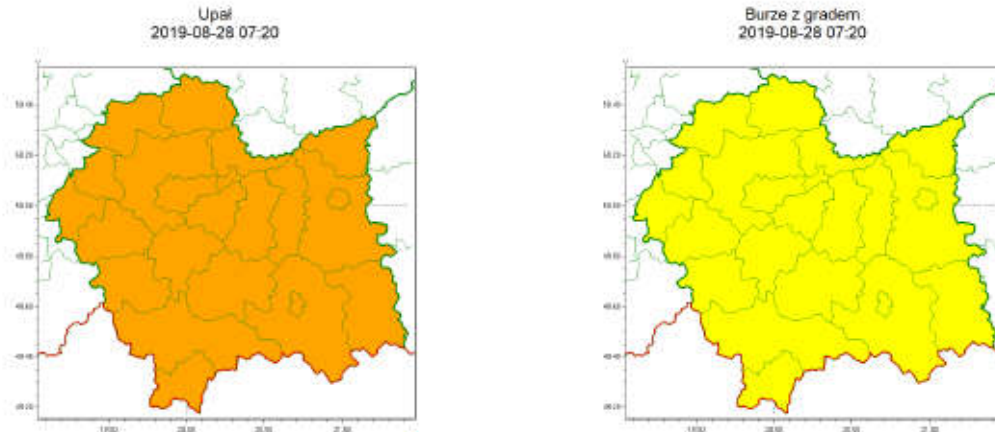

**WYDZIAŁ BEZPIECZEŃSTWA I ZARZĄDZANIA KRYZYSOWEGO
WOJEWÓDZKIE CENTRUM ZARZĄDZANIA KRYZYSOWEGO**

WB-I.6331.3.152.2019

Kraków, dnia 28 sierpnia 2019 r.

wg. rozdzielnika

Zasięg ostrzeżeń w województwie

**WOJEWÓDZTWO MAŁOPOLSKIE
OSTRZEŻENIA METEOROLOGICZNE ZBIORCZO NR 164
WYKAZ OBOWIĄZUJĄCYCH OSTRZEŻEŃ
o godz. 07:20 dnia 28.08.2019**

Zjawisko/Stopień zagrożenia	Burze z gradem/1
Obszar (w nawiasie numer ostrzeżenia dla powiatu)	powiaty: bocheński(66), brzeski(64), chrzanowski(64), dąbrowski(65), gorlicki(80), krakowski(63), Kraków(63), limanowski(72), miechowski(63), myślenicki(77), nowosądecki(87), nowotarski(95), Nowy Sącz(79), olkuski(63), oświęcimski(67), proszowicki(64), suski(86), tarnowski(68), Tarnów(64), tatrzański(89), wadowicki(72), wielicki(64)
Ważność	od godz. 12:00 dnia 28.08.2019 do godz. 21:00 dnia 28.08.2019
Prawdopodobieństwo	85%
Przebieg	Prognozuję się wystąpienie burz z opadami deszczu miejscami od 20 mm do 30 mm, lokalnie do 40 mm oraz porywami wiatru do 90 km/h. Miejscami możliwy grad.
SMS	IMGW-PIB OSTRZEŻGA: BURZE Z GRADEM/1 małopolskie (wszystkie powiaty) od 12:00/28.08 do 21:00/28.08.2019 deszcz 40 mm, porywy 90 km/h. Dotyczy powiatów: wszystkie powiaty.
RSO	Woj. małopolskie (wszystkie powiaty), IMGW-PIB wydał ostrzeżenie pierwszego stopnia o burzach z gradem
Uwagi	Brak.