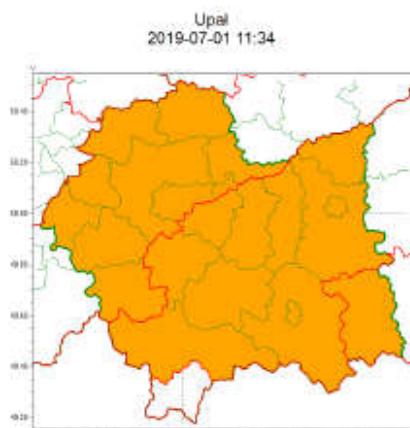

**WYDZIAŁ BEZPIECZEŃSTWA I ZARZĄDZANIA KRYZYSOWEGO
WOJEWÓDZKIE CENTRUM ZARZĄDZANIA KRYZYSOWEGO**

WB-I.6331.3.113.2019

Kraków, dnia 01 lipca 2019 r.

wg. rozdzielnika

Zasięg ostrzeżeń w województwie

WOJEWÓDZTWO MAŁOPOLSKIE	
OSTRZEŻENIA METEOROLOGICZNE ZBIORCZO NR 123	
WYKAZ OBOWIĄZUJĄCYCH OSTRZEŻEŃ	
o godz. 11:34 dnia 01.07.2019	
Zjawisko/Stopień zagrożenia	Burze z gradem/2
Obszar (w nawiasie numer ostrzeżenia dla powiatu)	powiaty: chrzanowski(43), krakowski(42), Kraków(42), miechowski(43), olkuski(42), oświęcimski(45), proszowicki(43), suski(61), wadowicki(50)
Ważność	od godz. 16:00 dnia 01.07.2019 do godz. 03:00 dnia 02.07.2019
Prawdopodobieństwo	80%
Przebieg	Prognozuje się wystąpienie burz z opadami deszczu do 40 mm oraz porywami wiatru do 100 km/h, lokalnie do 115 km/h. Miejscami wystąpi duży grad, istnieje również ryzyko lokalnego wystąpienia trąb powietrznych.
SMS	IMGW-PIB OSTRZEGA: BURZE Z GRADEM/2 małopolskie (9 powiatów) od 16:00/01.07 do 03:00/02.07.2019 deszcz 40 mm, porywy 115 km/h. Dotyczy powiatów: chrzanowski, krakowski, Kraków, miechowski, olkuski, oświęcimski, proszowicki, suski i wadowicki.
RSO	Woj. małopolskie (9 powiatów), IMGW-PIB wydał ostrzeżenie drugiego stopnia o burzach z gradem
Uwagi	Istnieje możliwość podniesienia stopnia ostrzeżenia.
Zjawisko/Stopień zagrożenia	Burze z gradem/2
Obszar (w nawiasie numer ostrzeżenia dla powiatu)	powiaty: bocheński(43), brzeski(42), dąbrowski(45), limanowski(47), myślenicki(54), nowosądecki(60), nowotararski(67), Nowy Sącz(52), tarnowski(47), Tarnów(43), tarnobrzeski(60), wielicki(43)