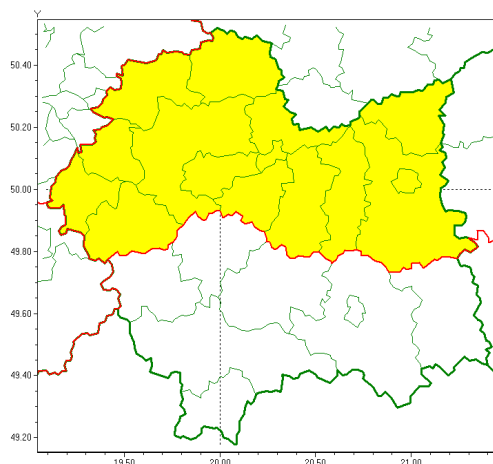

Zasięg ostrzeżeń w województwie

Oblodzenie
2019-01-14 09:43

WOJEWÓDZTWO MAŁOPOLSKIE
OSTRZEŻENIA METEOROLOGICZNE ZBIORCZO NR 15
WYKAZ OBSZARÓW ZUJCIANYCH OSTRZEŻENIAMI
o godz. 09:43 dnia 14.01.2019

Zjawisko/Stopień zagrożenia	Oblodzenie/1
Obszar	powiaty: bocheński(5), brzeski(5), chrzanowski(6), dąbrowski(5), krakowski(6), Kraków(6), miechowski(6), olkuski(6), opoleciski(6), proszowicki(6), tarnowski(6), Tarnów(5), wadowicki(7), wielicki(6)
Ważność	od godz. 11:30 dnia 14.01.2019 do godz. 17:30 dnia 14.01.2019
Prawdopodobieństwo	80%
Przebieg	Prognozuje się zamarzanie mokrej nawierzchni dróg i chodników po opadach deszczu i deszczu ze śniegiem. Temperatura minimalna około -2°C, temperatura minimalna gruntu około -3°C
SMS	IMGW-PIB OSTRZEŻENIE: OBLODZENIE/1 małopolskie (14 powiatów) od 11:30/14.01 do 17:30/14.01.2019 temp. min. -2 st., przy gruncie do -3 st., śnieg. Dotyczy powiatów: bocheński, brzeski, chrzanowski, dąbrowski, krakowski, Kraków, miechowski, olkuski, opoleciski, proszowicki, tarnowski, Tarnów, wadowicki i wielicki.
RSO	Woj. małopolskie (14 powiatów), IMGW-PIB wydał ostrzeżenie pierwszego stopnia o oblodzeniu
Uwagi	Brak.
Dyrektor synoptyk IMGW-PIB	Piotr Wałach