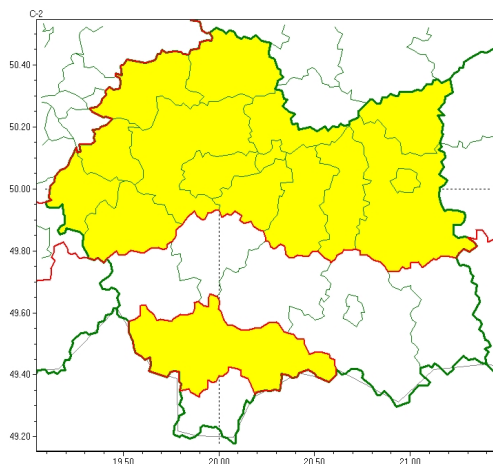

Zasięg ostrzeżeń w województwie

Gęsta mgła
2024-10-24 11:33

WOJEWÓDZTWO MAŁOPOLSKIE
OSTRZEŻENIA METEOROLOGICZNE ZBIORCZO NR 370
WYKAZ OBOWIĄZUJĄCYCH OSTRZEŻEŃ
o godz. 11:33 dnia 24.10.2024

Zjawisko/Stopień zagrożenia	Gęsta mgła/l
Obszar (w nawiasie numer ostrzeżenia dla powiatu)	powiaty: bocheński(120), brzeski(123), chrzanowski(121), dąbrowski(124), krakowski(120), Kraków(121), miechowski(118), nowotarski(164), olkuski(118), oświęcimski(127), proszowicki(117), tarnowski(123), Tarnów(122), wadowicki(136), wielicki(121)
Ważność	od godz. 23:00 dnia 24.10.2024 do godz. 10:15 dnia 25.10.2024
Prawdopodobieństwo	80%
Przebieg	Prognozuje się gęste mgły, miejscami ograniczające widzialność poniżej 200 m.
SMS	IMGW-PIB OSTRZEŻENIA: MGŁA/l małopolskie (15 powiatów) od 23:00/24.10 do 10:15/25.10.2024 widzialność 200 m. Dotyczy powiatów: bocheński, brzeski, chrzanowski, dąbrowski, krakowski, Kraków, miechowski, nowotarski, olkuski, oświęcimski, proszowicki, tarnowski, Tarnów, wadowicki i wielicki.
RSO	Woj. małopolskie (15 powiatów), IMGW-PIB wydał ostrzeżenie pierwszego stopnia o silnych mgłach
Uwagi	Brak.