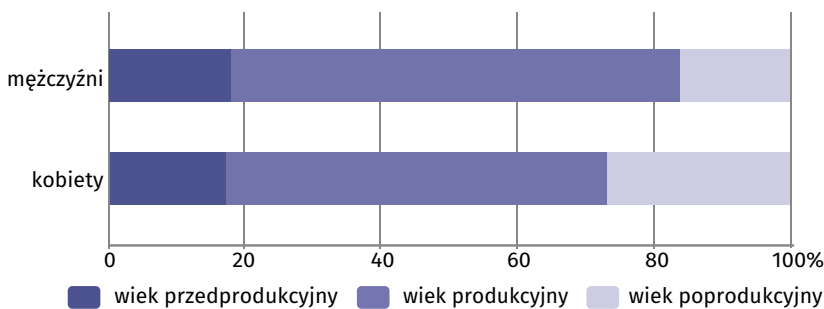

Wyniki Narodowego Spisu Powszechnego Ludności i Mieszkań 2021

w gminie Mędrzechów

Gmina Mędrzechów

Wybrane dane statystyczne	2011	2021
Ludność	3 562	3 374
Kobiety na 100 mężczyzn	103,5	104,7
Odsetek osób w wieku przedprodukcyjnym	19,5	17,2
Odsetek osób w wieku produkcyjnym	61,9	60,7
Odsetek osób w wieku poprodukcyjnym	18,6	22,1

Ludność według ekonomicznych grup wieku i płci w 2021 r.

Ludność według grup wieku i płci w 2021 r.

Miejscowości statystyczne w gminie Mędrzechów

Ludność w miejscowościach statystycznych według płci w 2021 r.