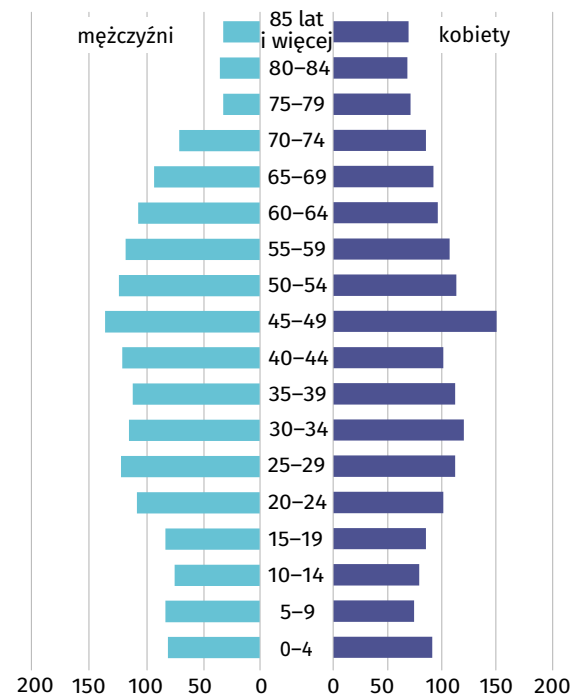

Wyniki Narodowego Spisu Powszechnego Ludności i Mieszkań 2021

w gminie Mędrzechów

Gmina Mędrzechów

Wybrane dane statystyczne	2011	2021
Ludność	3 562	3 374
Kobiety na 100 mężczyzn	103,5	104,7
Odsetek osób w wieku przedprodukcyjnym	19,5	17,2
Odsetek osób w wieku produkcyjnym	61,9	60,7
Odsetek osób w wieku poprodukcyjnym	18,6	22,1

Ludność według ekonomicznych grup wieku i płci w 2021 r.

Ludność według grup wieku i płci w 2021 r.

Miejscowości statystyczne w gminie Mędrzechów

Ludność w miejscowościach statystycznych według płci w 2021 r.

Ludność gminy według miejscowości statystycznych w 2021 r.

Dzieci w powiecie dąbrowskim

Udział dzieci (0–17 lat) w ogólnej liczbie ludności w %

- 18,99 i więcej
- 18,84–18,98
- 15,96–18,83
- 15,95 i mniej