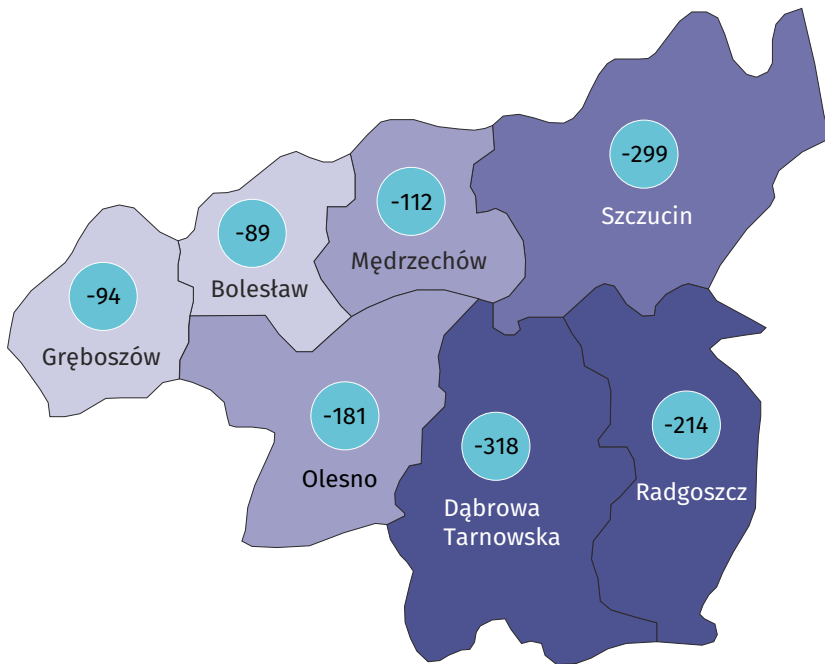

Miejscowości statystyczne	ogółem	mężczyźni	kobiety
Grądy	507	258	249
Kupienin	428	213	215
Mędrzechów	1 212	565	647
Odmęt	158	82	76
Wola Mędrzechowska	625	309	316
Wójcina	262	134	128
Wólka Grądzka	182	87	95

Ludność gminy według miejscowości statystycznych w 2021 r.

Dzieci w powiecie dąbrowskim

Udział dzieci (0–17 lat) w ogólnej liczbie ludności w %

- 18,99 i więcej
- 18,84–18,98
- 15,96–18,83
- 15,95 i mniej

Zmiana liczby dzieci w porównaniu z NSP 2011

- XX wzrost
- -XX spadek

17,2%

wyniósł udział dzieci w wieku 0–17 lat w ogólnej liczbie ludności gminy.

Mieszkania i budynki w gminie Mędzrechów

Budynki

Mieszkania