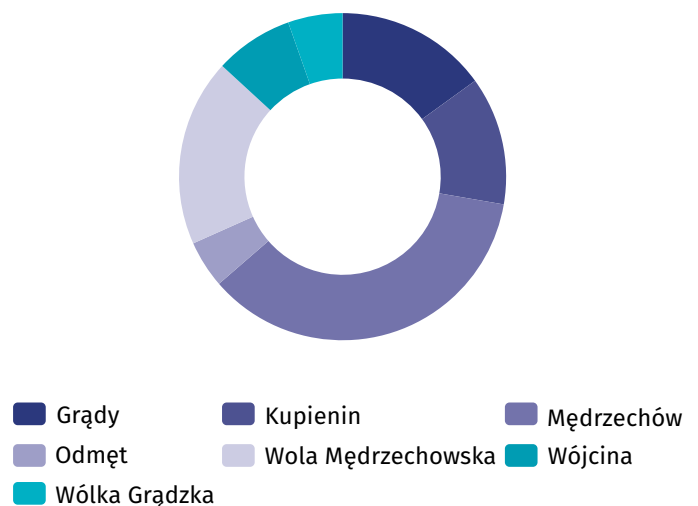

Ludność gminy według miejscowości statystycznych w 2021 r.