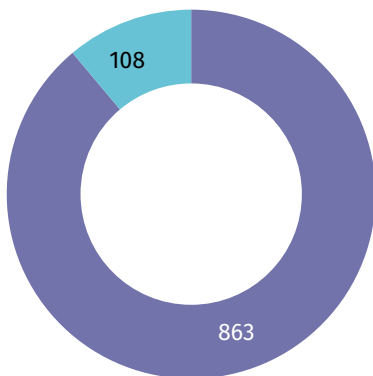

Ludność gminy według miejscowości statystycznych w 2021 r.

Dzieci w powiecie dąbrowskim

Udział dzieci (0–17 lat) w ogólnej liczbie ludności w %

- 18,99 i więcej
- 18,84–18,98
- 15,96–18,83
- 15,95 i mniej

Zmiana liczby dzieci w porównaniu z NSP 2011

- XX wzrost
- -XX spadek

17,2%

wyniósł udział dzieci w wieku 0–17 lat w ogólnej liczbie ludności gminy.

Mieszkania i budynki w gminie Mędzrechów

Budynki

Mieszkania