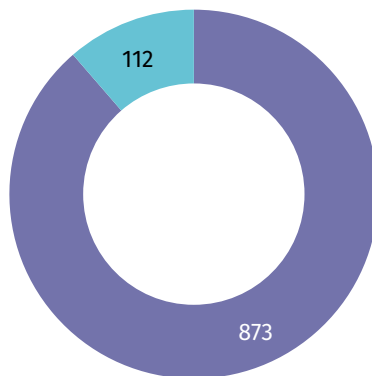

Ludność gminy według miejscowości statystycznych w 2021 r.

Dzieci w powiecie dąbrowskim

Udział dzieci (0–17 lat) w ogólnej liczbie ludności w %

- 18,99 i więcej
- 18,84–18,98
- 15,96–18,83
- 15,95 i mniej

Zmiana liczby dzieci w porównaniu z NSP 2011

- XX wzrost
- -XX spadek

17,2%

wyniósł udział dzieci w wieku 0–17 lat w ogólnej liczbie ludności gminy.

Mieszkania i budynki w gminie Mędzrechów

Budynki

Mieszkania