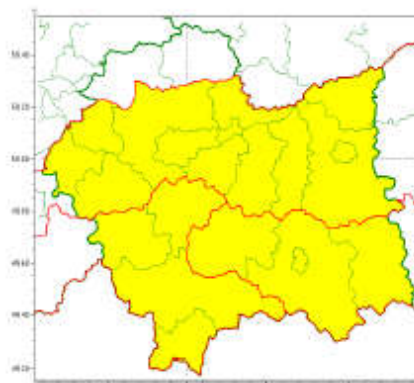

**WYDZIAŁ BEZPIECZEŃSTWA I ZARZĄDZANIA KRYZYSOWEGO  
WOJEWÓDZKIE CENTRUM ZARZĄDZANIA KRYZYSOWEGO**

WB-I.6331.3.142.2018

Kraków, dnia 26 listopada 2018 r.

wg rozdzielnika

Zasięg ostrzeżeń w województwie

Intensywne opady śniegu  
2018-11-26 08:47

Oblodzenie  
2018-11-26 08:47

**WOJEWÓDZTWO MAŁOPOLSKIE  
OSTRZEŻENIA METEOROLOGICZNE ZBIORCZO NR 87  
WYKAZ OBOWIĄZUJĄCYCH OSTRZEŻEŃ  
o godz. 08:47 dnia 26.11.2018**

Zjawisko/Stopień zagrożenia	Oblodzenie/1
Obszar	powiaty: bocheński(38), brzeski(37), chrzanowski(39), dąbrowski(36), krakowski(40), Kraków(39), oświęcimski(46), proszowicki(39), tarnowski(37), Tarnów(37), wadowicki(51), wielicki(39)
Ważność	od godz. 20:00 dnia 26.11.2018 do godz. 08:00 dnia 27.11.2018
Prawdopodobieństwo	80%
Przebieg	Prognozuje się zamarzanie mokrej nawierzchni dróg i chodników po opadach deszczu, deszczu ze śniegiem i mokrego śniegu. Temperatura minimalna około -3°C, temperatura minimalna gruntu około -2°C. Po okresie ważności ostrzeżenia temperatura będzie ujemna.
SMS	IMGW-PIB OSTRZEGA: OBLODZENIE/1 małopolskie (12 powiatów) od 20:00/26.11 do 08:00/27.11.2018 temp. min. około -3st., przy gruncie około -2 st., ślisko. Dotyczy powiatów: bocheński, brzeski, chrzanowski, dąbrowski, krakowski, Kraków, oświęcimski, proszowicki, tarnowski, Tarnów, wadowicki i wielicki.
RSO	Woj. małopolskie (12 powiatów), IMGW-PIB wydał ostrzeżenie pierwszego stopnia o oblodzeniu
Uwagi	Brak.
Zjawisko/Stopień zagrożenia	Intensywne opady śniegu/1
Obszar	powiaty: gorlicki(45), limanowski(47), nowosądecki(50), Nowy Sącz(50)