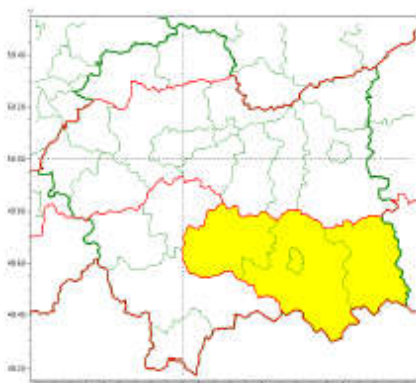

**WYDZIAŁ BEZPIECZEŃSTWA I ZARZĄDZANIA KRYZYSOWEGO  
WOJEWÓDZKIE CENTRUM ZARZĄDZANIA KRYZYSOWEGO**

WB-I.6331.3.142.2018

Kraków, dnia 26 listopada 2018 r.

wg rozdzielnika

Zasięg ostrzeżeń w województwie

Intensywne opady śniegu  
2018-11-26 08:47

Oblodzenie  
2018-11-26 08:47

**WOJEWÓDZTWO MAŁOPOLSKIE  
OSTRZEŻENIA METEOROLOGICZNE ZBIORCZO NR 87  
WYKAZ OBOWIĄZUJĄCYCH OSTRZEŻEŃ  
o godz. 08:47 dnia 26.11.2018**

Zjawisko/Stopień zagrożenia	Oblodzenie/1
Obszar	powiaty: bocheński(38), brzeski(37), chrzanowski(39), dąbrowski(36), krakowski(40), Kraków(39), oświęcimski(46), proszowicki(39), tarnowski(37), Tarnów(37), wadowicki(51), wielicki(39)
Ważność	od godz. 20:00 dnia 26.11.2018 do godz. 08:00 dnia 27.11.2018
Prawdopodobieństwo	80%
Przebieg	Prognozuje się zamarzanie mokrej nawierzchni dróg i chodników po opadach deszczu, deszczu ze śniegiem i mokrego śniegu. Temperatura minimalna około -3°C, temperatura minimalna gruntu około -2°C. Po okresie ważności ostrzeżenia temperatura będzie ujemna.
SMS	IMGW-PIB OSTRZEGA: OBLODZENIE/1 małopolskie (12 powiatów) od 20:00/26.11 do 08:00/27.11.2018 temp. min. około -3st., przy gruncie około -2 st., ślisko. Dotyczy powiatów: bocheński, brzeski, chrzanowski, dąbrowski, krakowski, Kraków, oświęcimski, proszowicki, tarnowski, Tarnów, wadowicki i wielicki.
RSO	Woj. małopolskie (12 powiatów), IMGW-PIB wydał ostrzeżenie pierwszego stopnia o oblodzeniu
Uwagi	Brak.
Zjawisko/Stopień zagrożenia	Intensywne opady śniegu/1
Obszar	powiaty: gorlicki(45), limanowski(47), nowosądecki(50), Nowy Sącz(50)