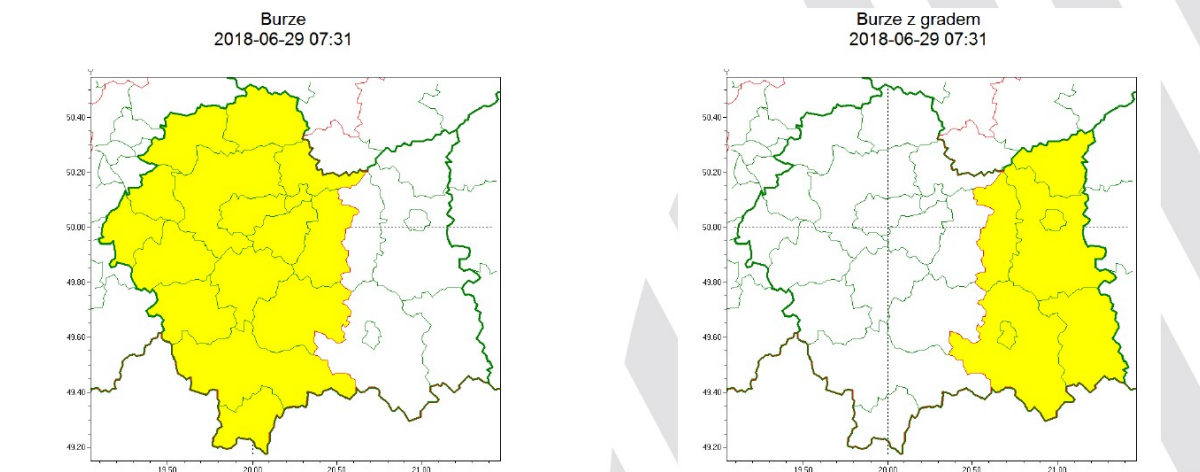

**WYDZIAŁ BEZPIECZEŃSTWA I ZARZĄDZANIA KRYZYSOWEGO
WOJEWÓDZKIE CENTRUM ZARZĄDZANIA KRYZYSOWEGO**

WB-I.6331.3.73.2018

Kraków, dnia 29 czerwca 2018 r.

wg rozdzielnika

Zasięg ostrzeżeń w województwie

wg rozdzielnika

WOJEWÓDZTWO MAŁOPOLSKIE

Ostrzeżenie meteorologiczne Nr 14

(obowiązuje na terenie powiatów: bocheńskiego, chrzanowskiego, krakowskiego, Miasta Krakowa, limanowskiego, miechowskiego, myślenickiego, nowotarskiego, olkuskiego, oświęcimskiego, proszowickiego, suskiego, tatrzańskiego, wadowickiego i wielickiego oraz, brzeskiego, dąbrowskiego, gorlickiego, nowosądeckiego, Miasta Nowy Sącz, tarnowskiego i Miasta Tarnów)

Nazwa biura	IMGW-PIB Centralne Biuro Prognoz Meteorologicznych w Krakowie
Zjawisko/stopień zagrożenia	Burze/1
Obszar	powiaty: bocheński, chrzanowski, krakowski, Miasto Kraków, limanowski, miechowski, myślenicki, nowotarski, olkuski, oświęcimski, proszowicki, suski, tatrzański, wadowicki, wielicki
Ważność (cz. urz.)	od godz. 12:30 dnia 29.06.2018 do godz. 21:00 dnia 29.06.2018
Prawdopodobieństwo wystąpienia zjawiska (%)	80%
Przebieg	Prognozuje się wystąpienie burz z opadami deszczu miejscami od 20 mm do 25 mm lokalnie do 30 mm oraz porywami wiatru do 70 km/h.
Uwagi	Brak
Dyżurny synoptyk	Krzysztof Jania
Godzina i data wydania	godz. 07:31 dnia 29.06.2018
SMS/RSO	Woj. małopolskie/bocheński, chrzanowski, krakowski, Miasto Kraków, limanowski, miechowski, myślenicki, nowotarski, olkuski, oświęcimski, proszowicki, suski, tatrzański, wadowicki i wielicki, IMGW-PIB wydał ostrzeżenie pierwszego stopnia o burzach.
Zjawisko/stopień zagrożenia	Burze z gradem/1
Obszar	powiaty: brzeski, dąbrowski, gorlicki, nowosądecki, Miasto Nowy Sącz, tarnowski i Miasto Tarnów.